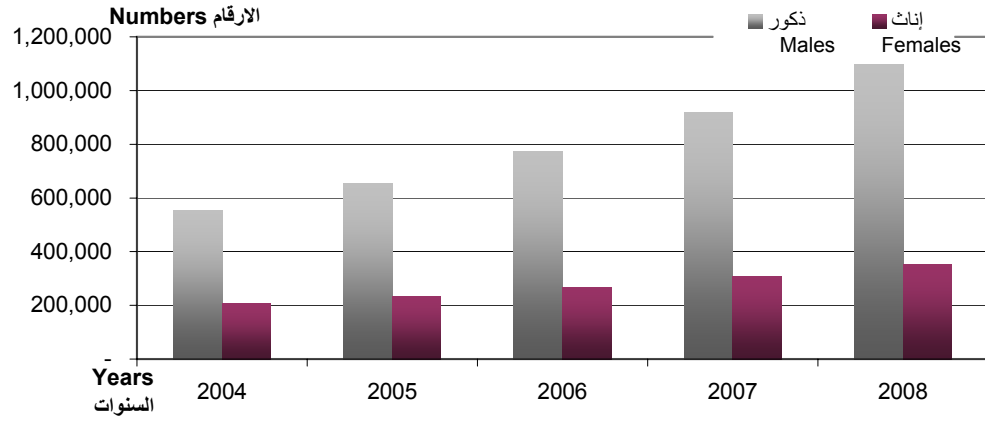

تقديرات إجمالي السكان (منتصف العام) حسب النوع (٢٠٠٤ - ٢٠٠٨)

Estimates of Total Population (Middle of the year) by Type, 2004 - 2008

مجموع السكان (قطريون ، غير قطريين) Total Population ( Qatari, Non Qatari )			السنة Year
المجموع Total	إناث Females	ذكور Males	
760,946	208,130	552,816	2004
888,451	235,219	653,232	2005
1,041,733	267,421	774,312	2006
1,226,211	305,797	920,414	2007
1,448,446	351,631	1,096,815	2008

نسبة الذكور والإناث من إجمالي السكان - ٢٠٠٨  
Percentage of males and Females of Total Population - 2008